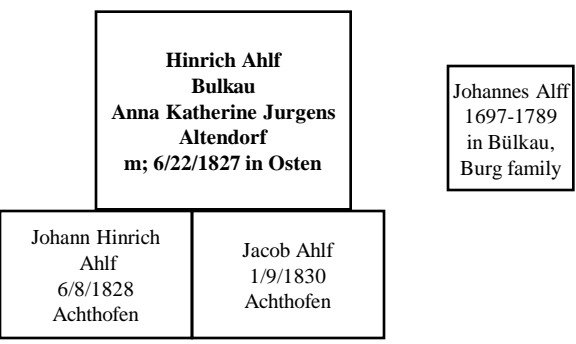

Bulkau

By: Kentner J Ahlf 4/30/2001
8235 NE 119th St
Kirkland, WA 98034
425-820-7563
kjahlf@msn.com