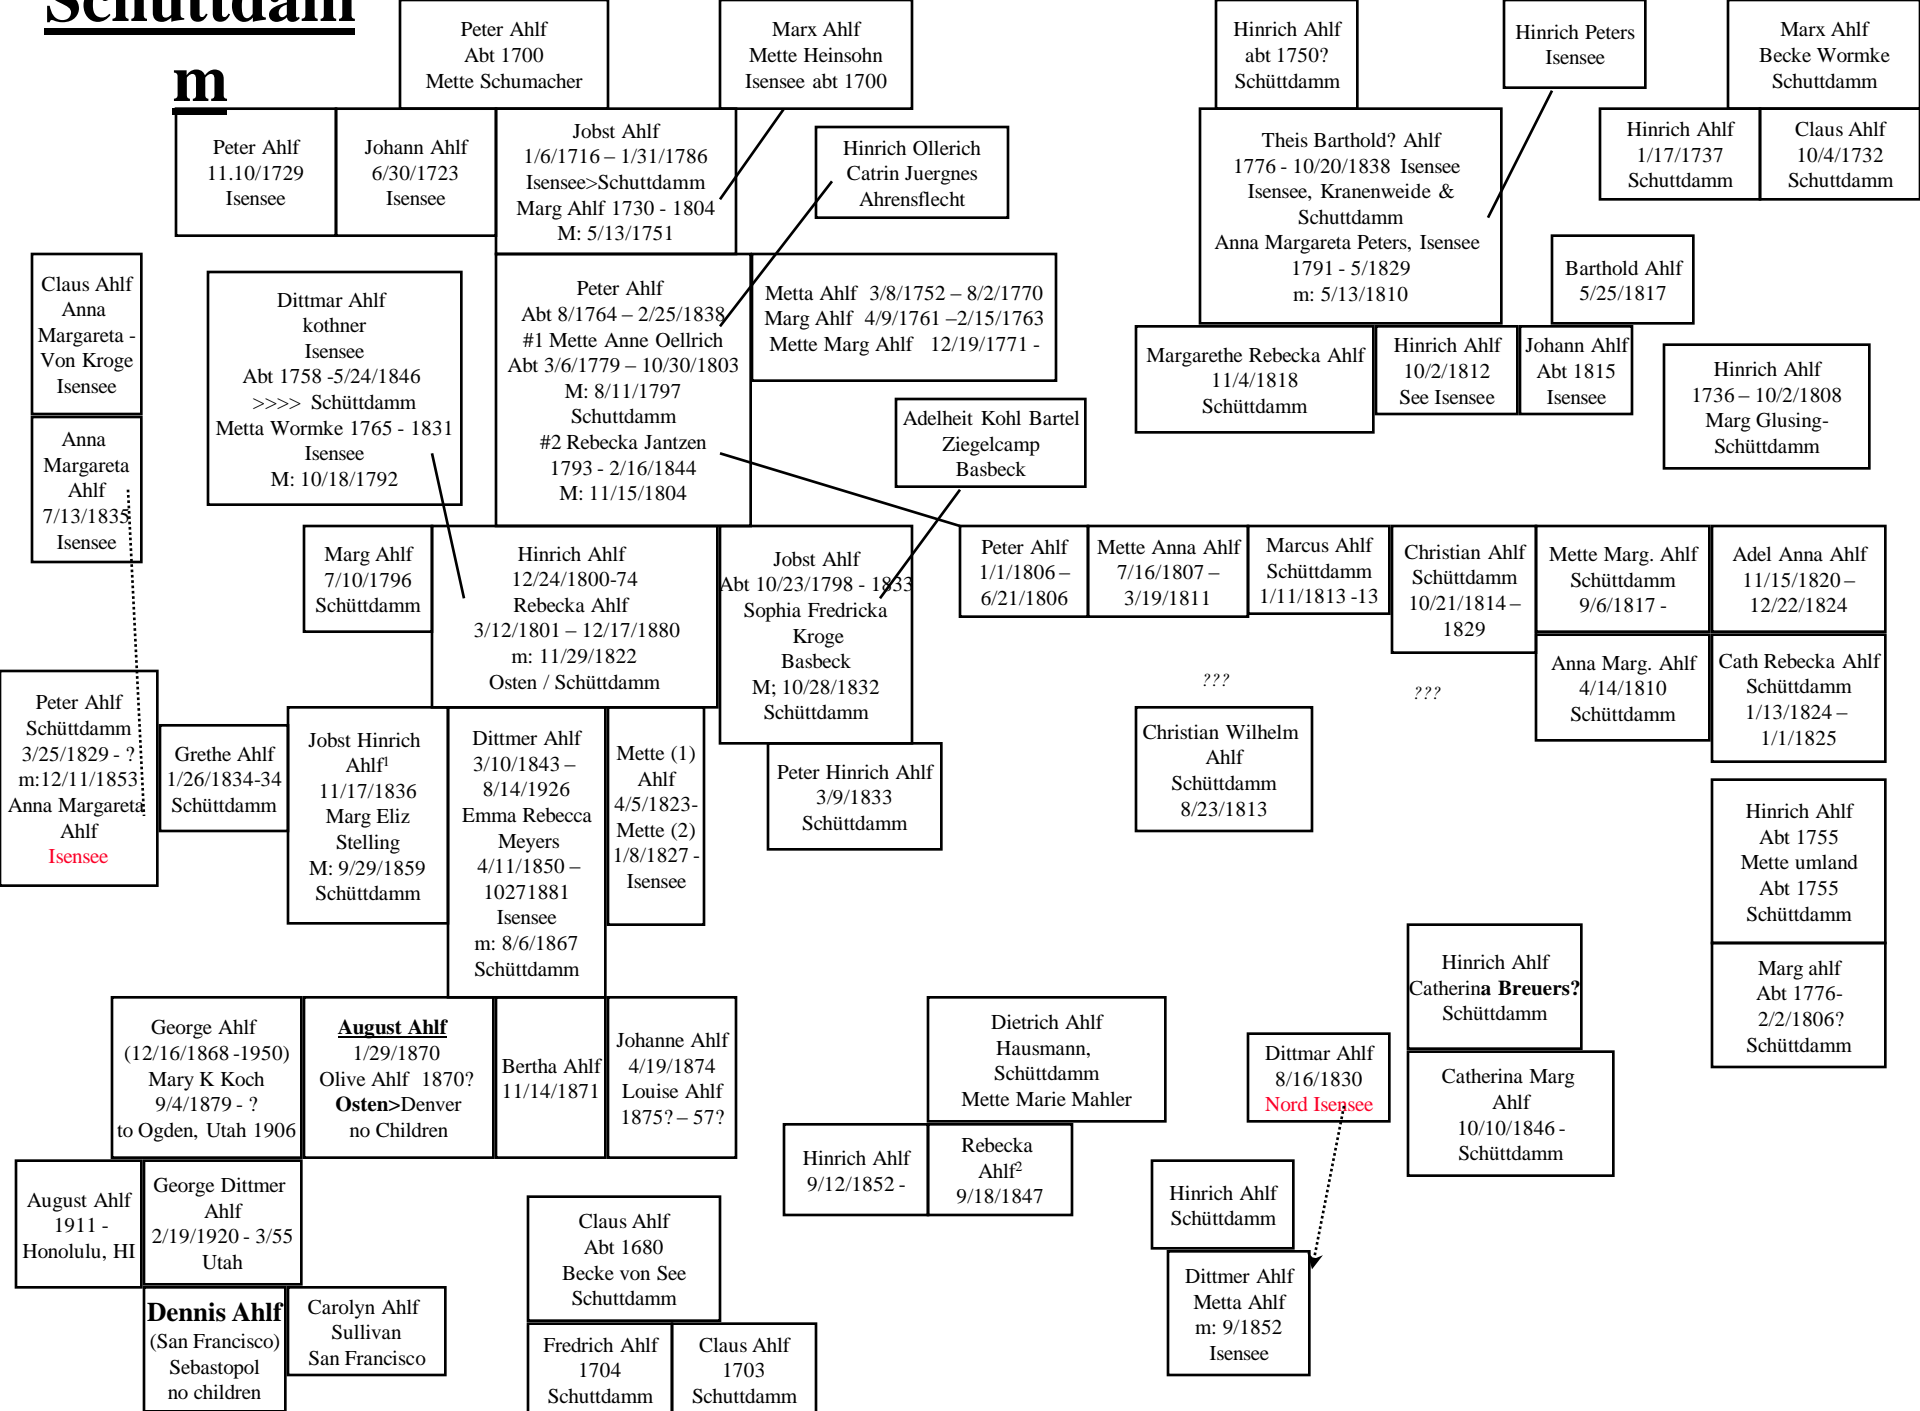

Schüttdamm

m

By: Kentner J Ahlf 4/30/2001
8235 NE 119th St
Kirkland, WA 98034
425-820-7563
kjahlf@msn.com

1. God parents; Claus Ahlf, Arbeitsmann, Isensee
2. Godparents: Marg Adelheit von der Fecht