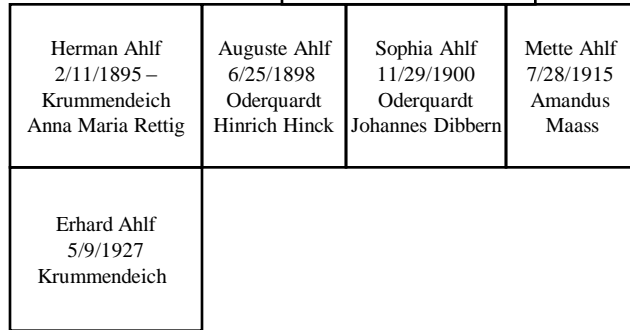

Kajedeich /Alameda in Germany

Claus Aleff
9/20/1797 – 7/9/1846
Adelheit? Marie von der Fecht
4181780 – 11/9/1846
Ostedeich, Geversdorf

Claus Hinrich Ahlf
12/14/1858 – 12/25/32
Marg Haverman –
5/15/67? -1951
Bruch To
**San Francisco
Family**

Johann Diederich Ahlf
Kajedeich - Hhamelwarden
5/15/1867-1/30/1961
Sophie Catherine Ahlf
M: 1892 8/19/1869-1942
Kajedeich > Concord, CA
**Alameda Co,
Contra Costa Co.**