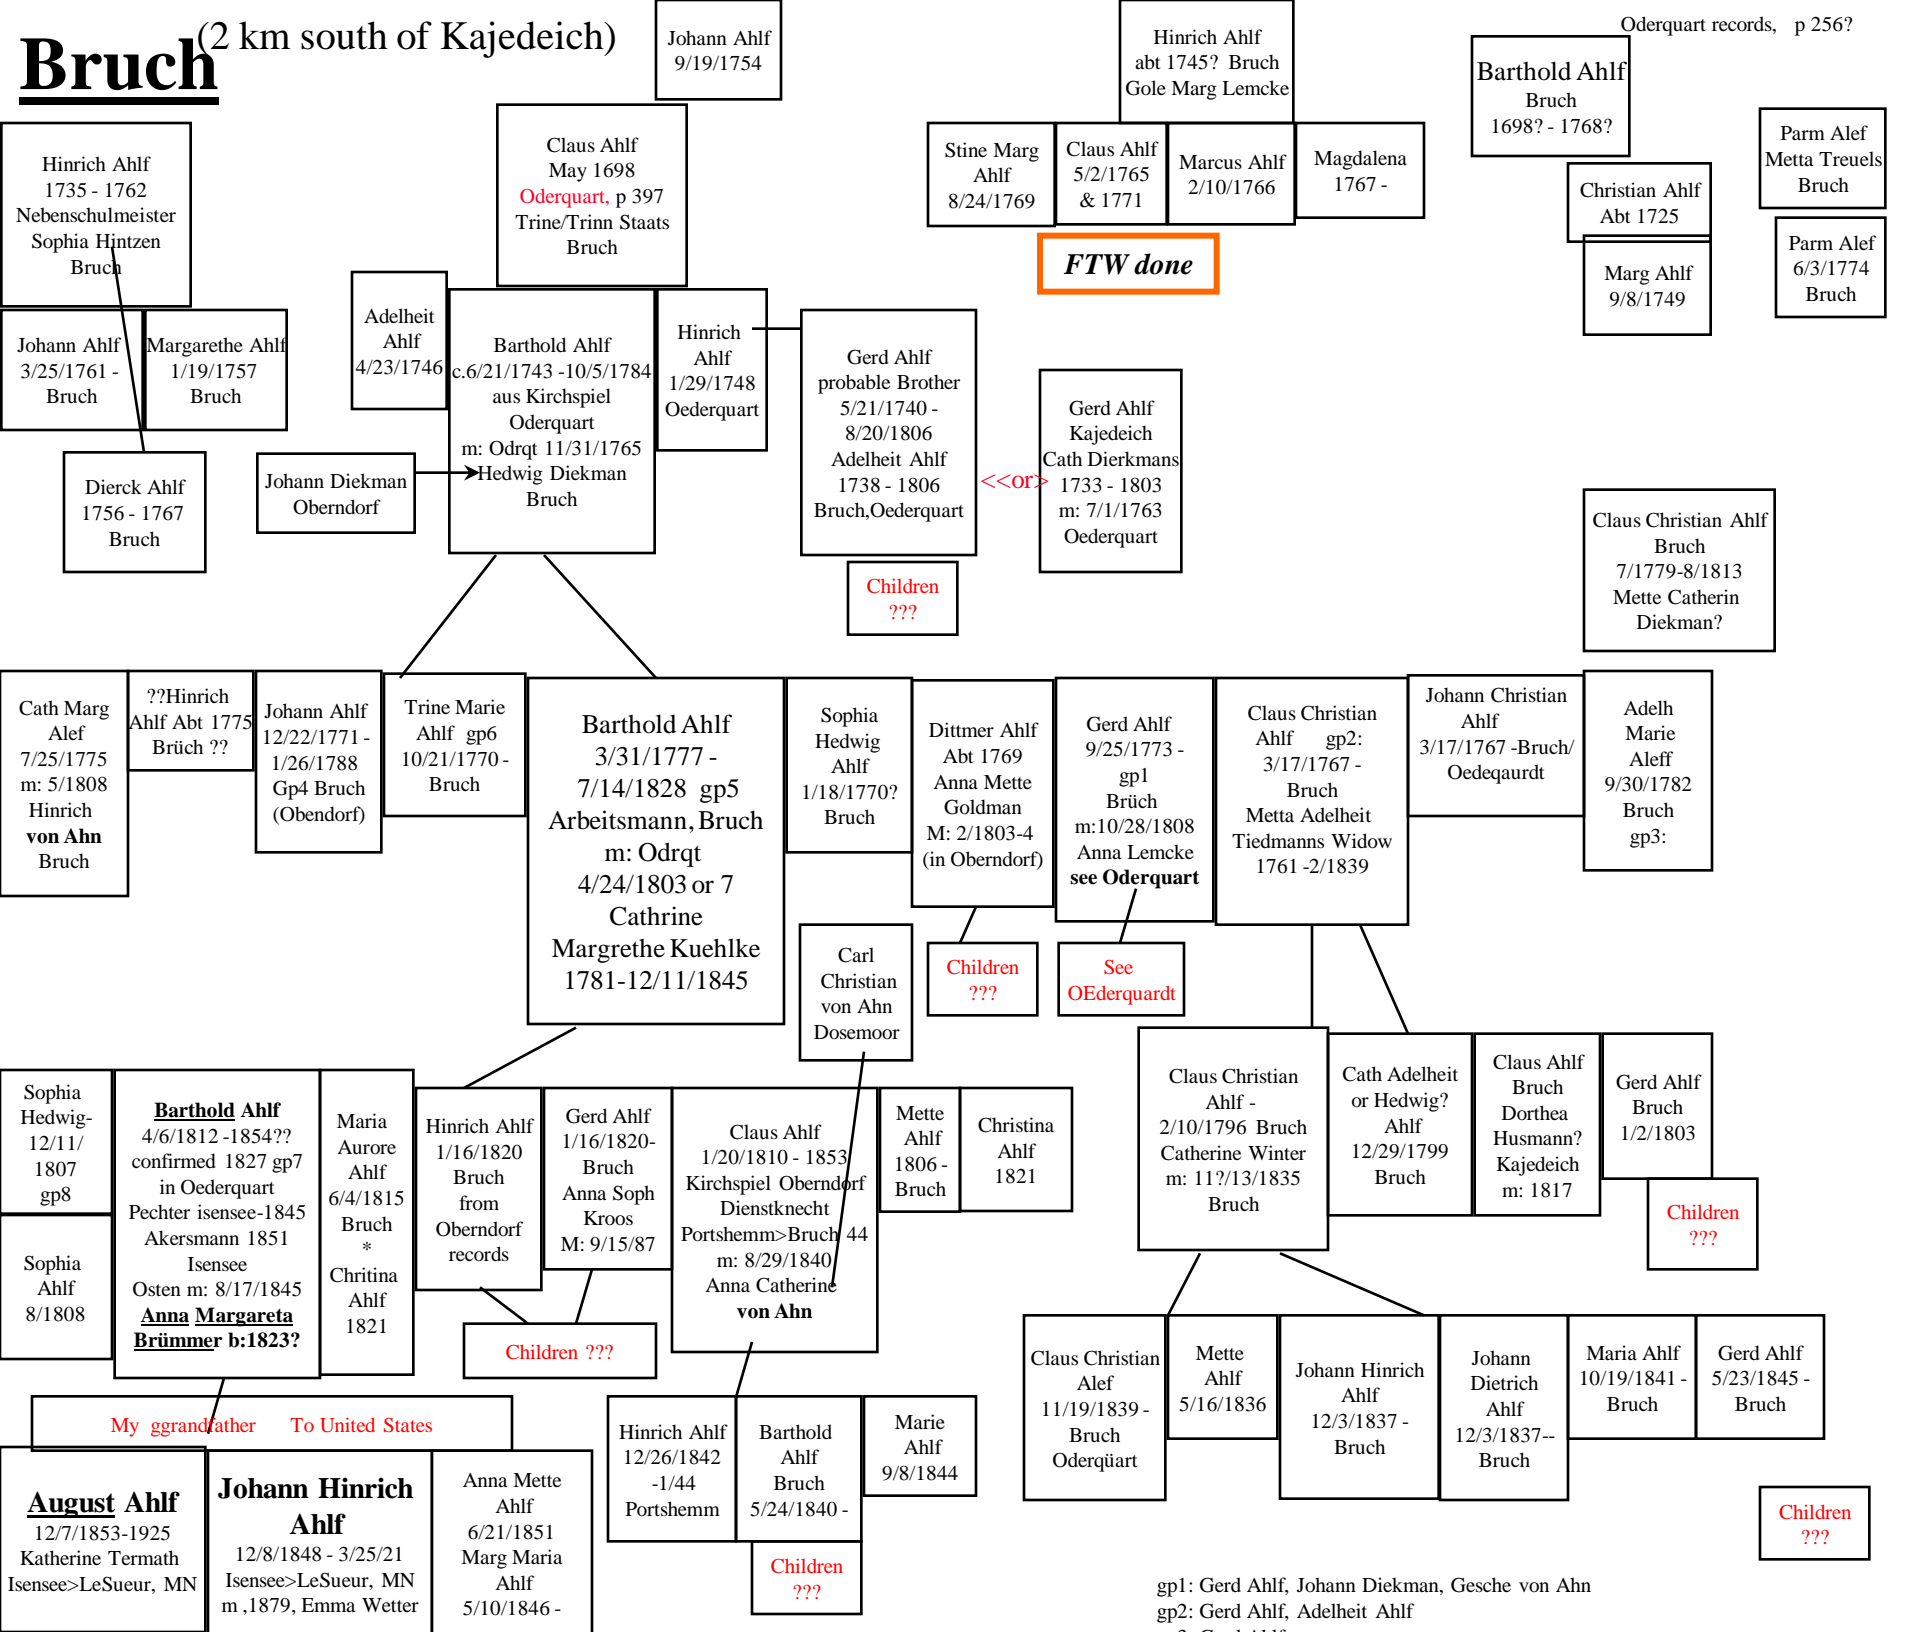

Bruch (2 km south of Kajedeich)