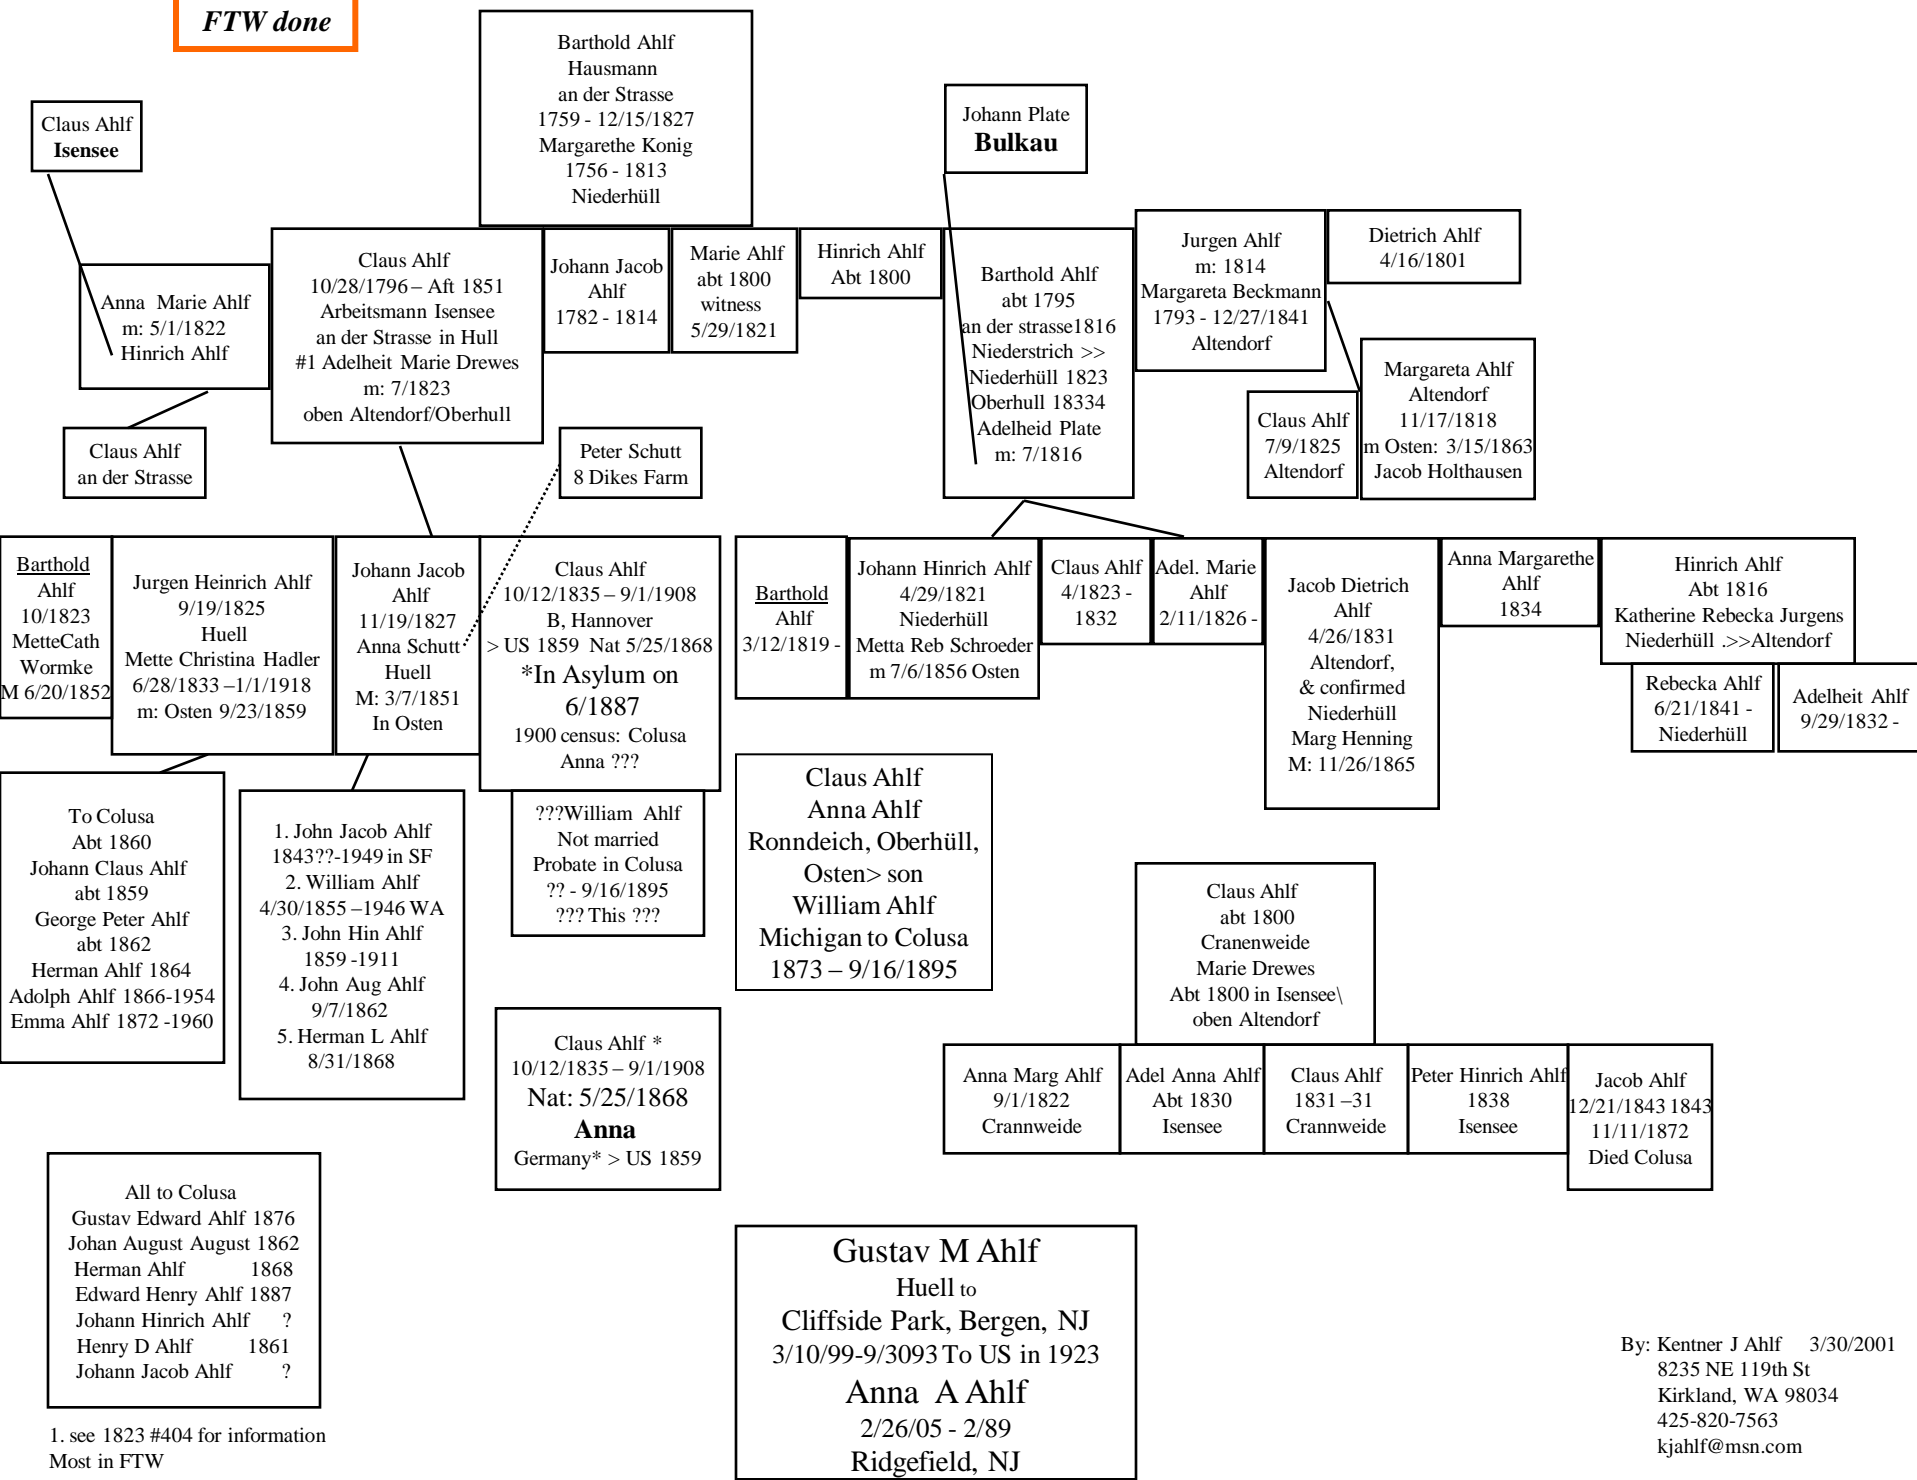

Niederhüll, Hüll (South of Altendorf) an der Strasse

FTW done

1. see 1823 #404 for information
Most in FTW