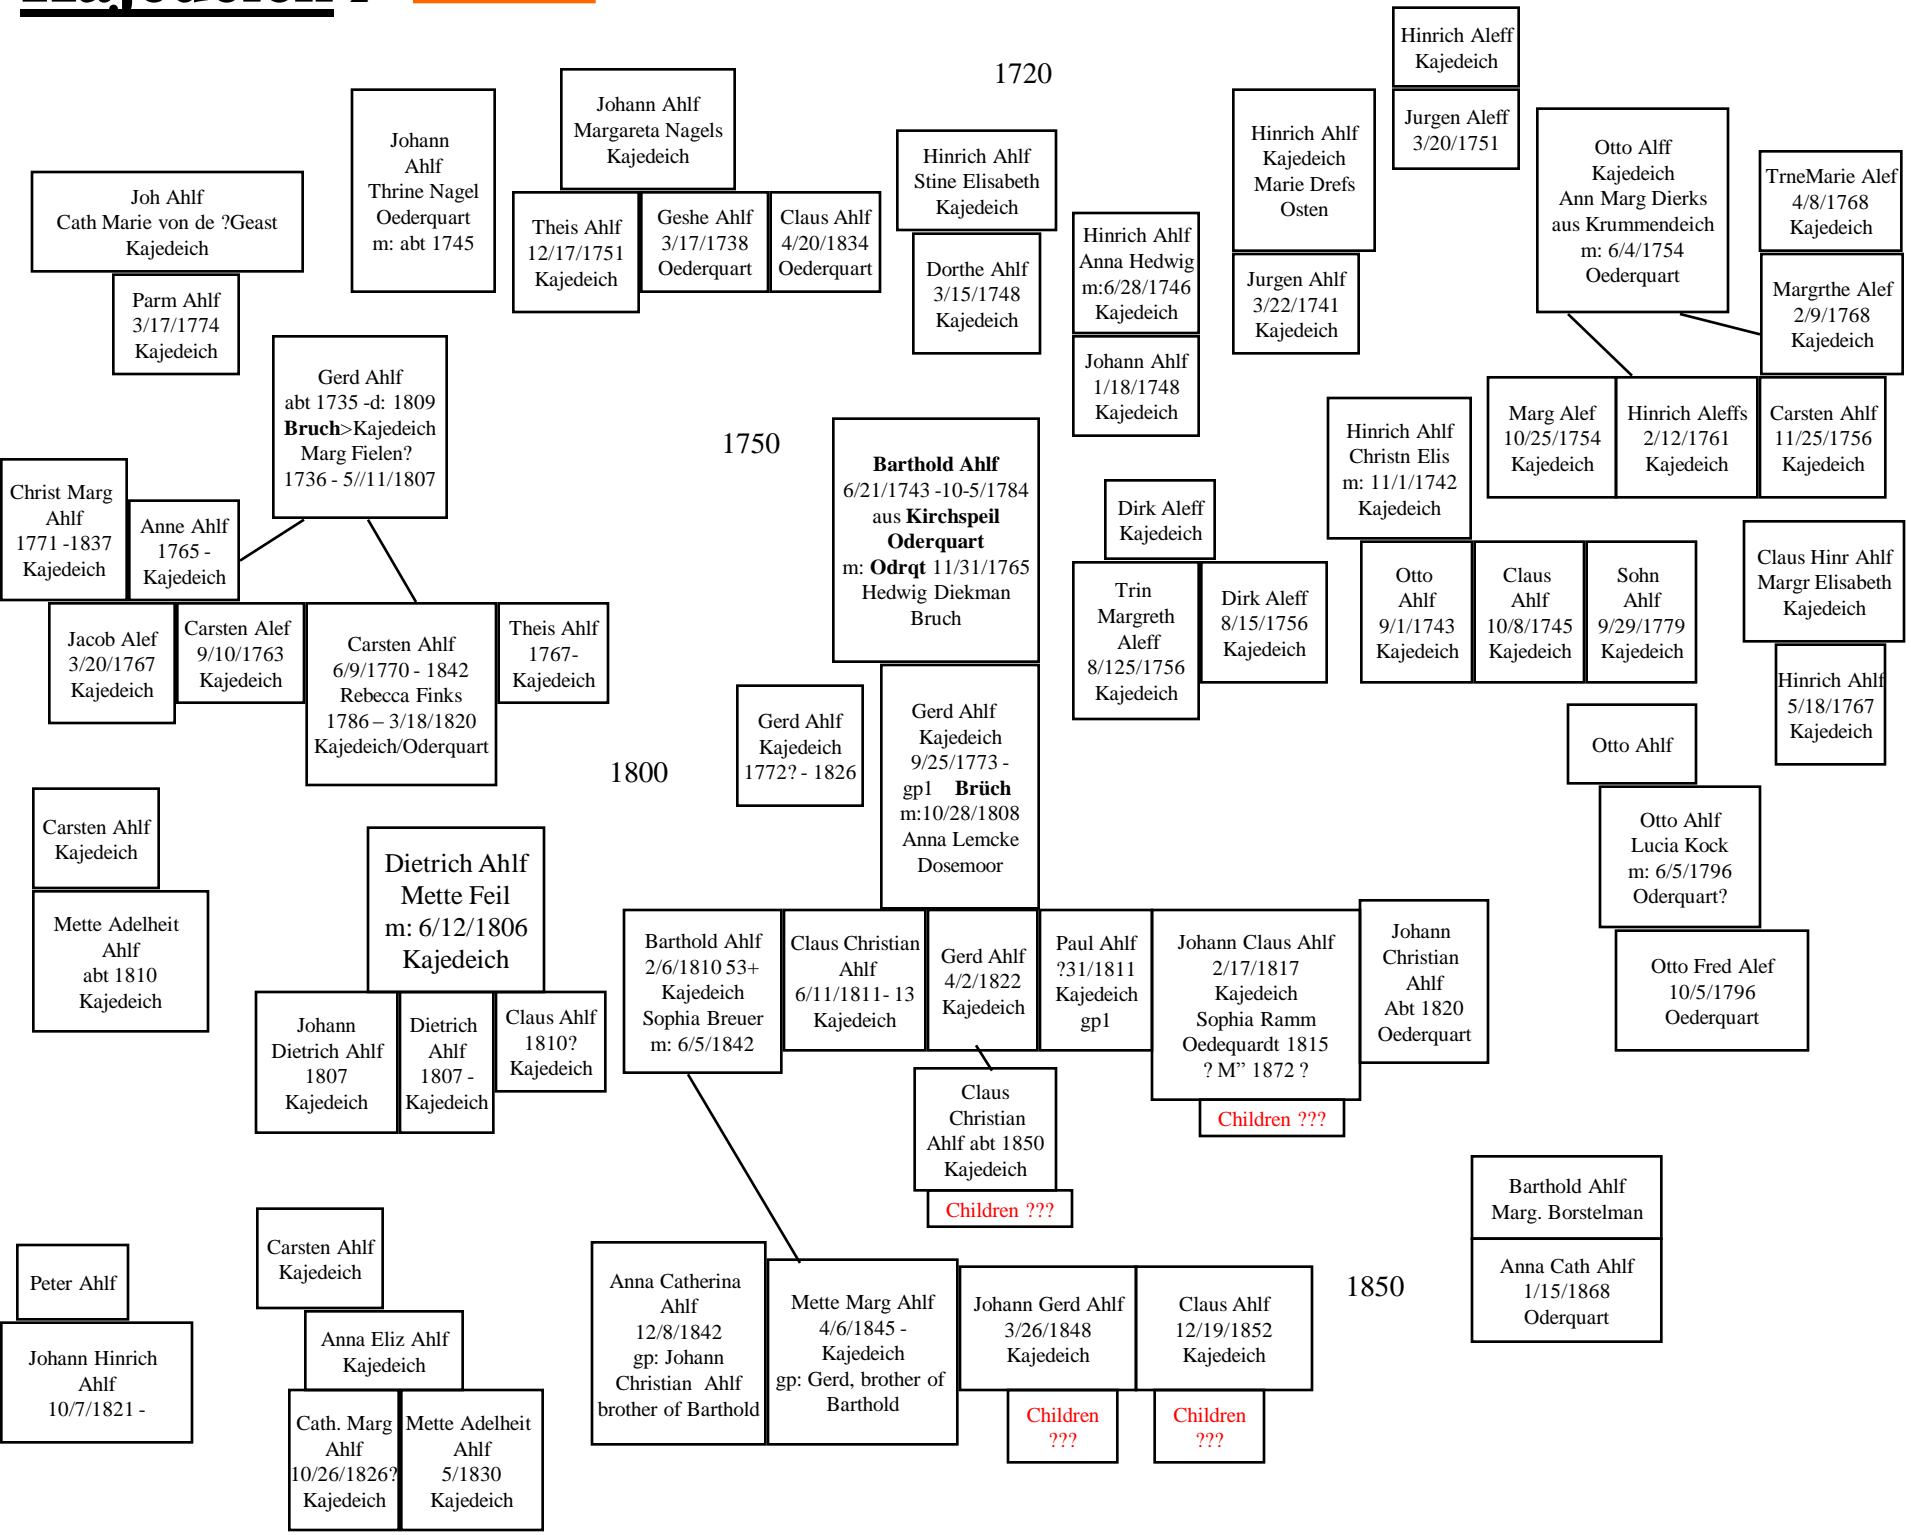

# Kajedeich 2

FTW done