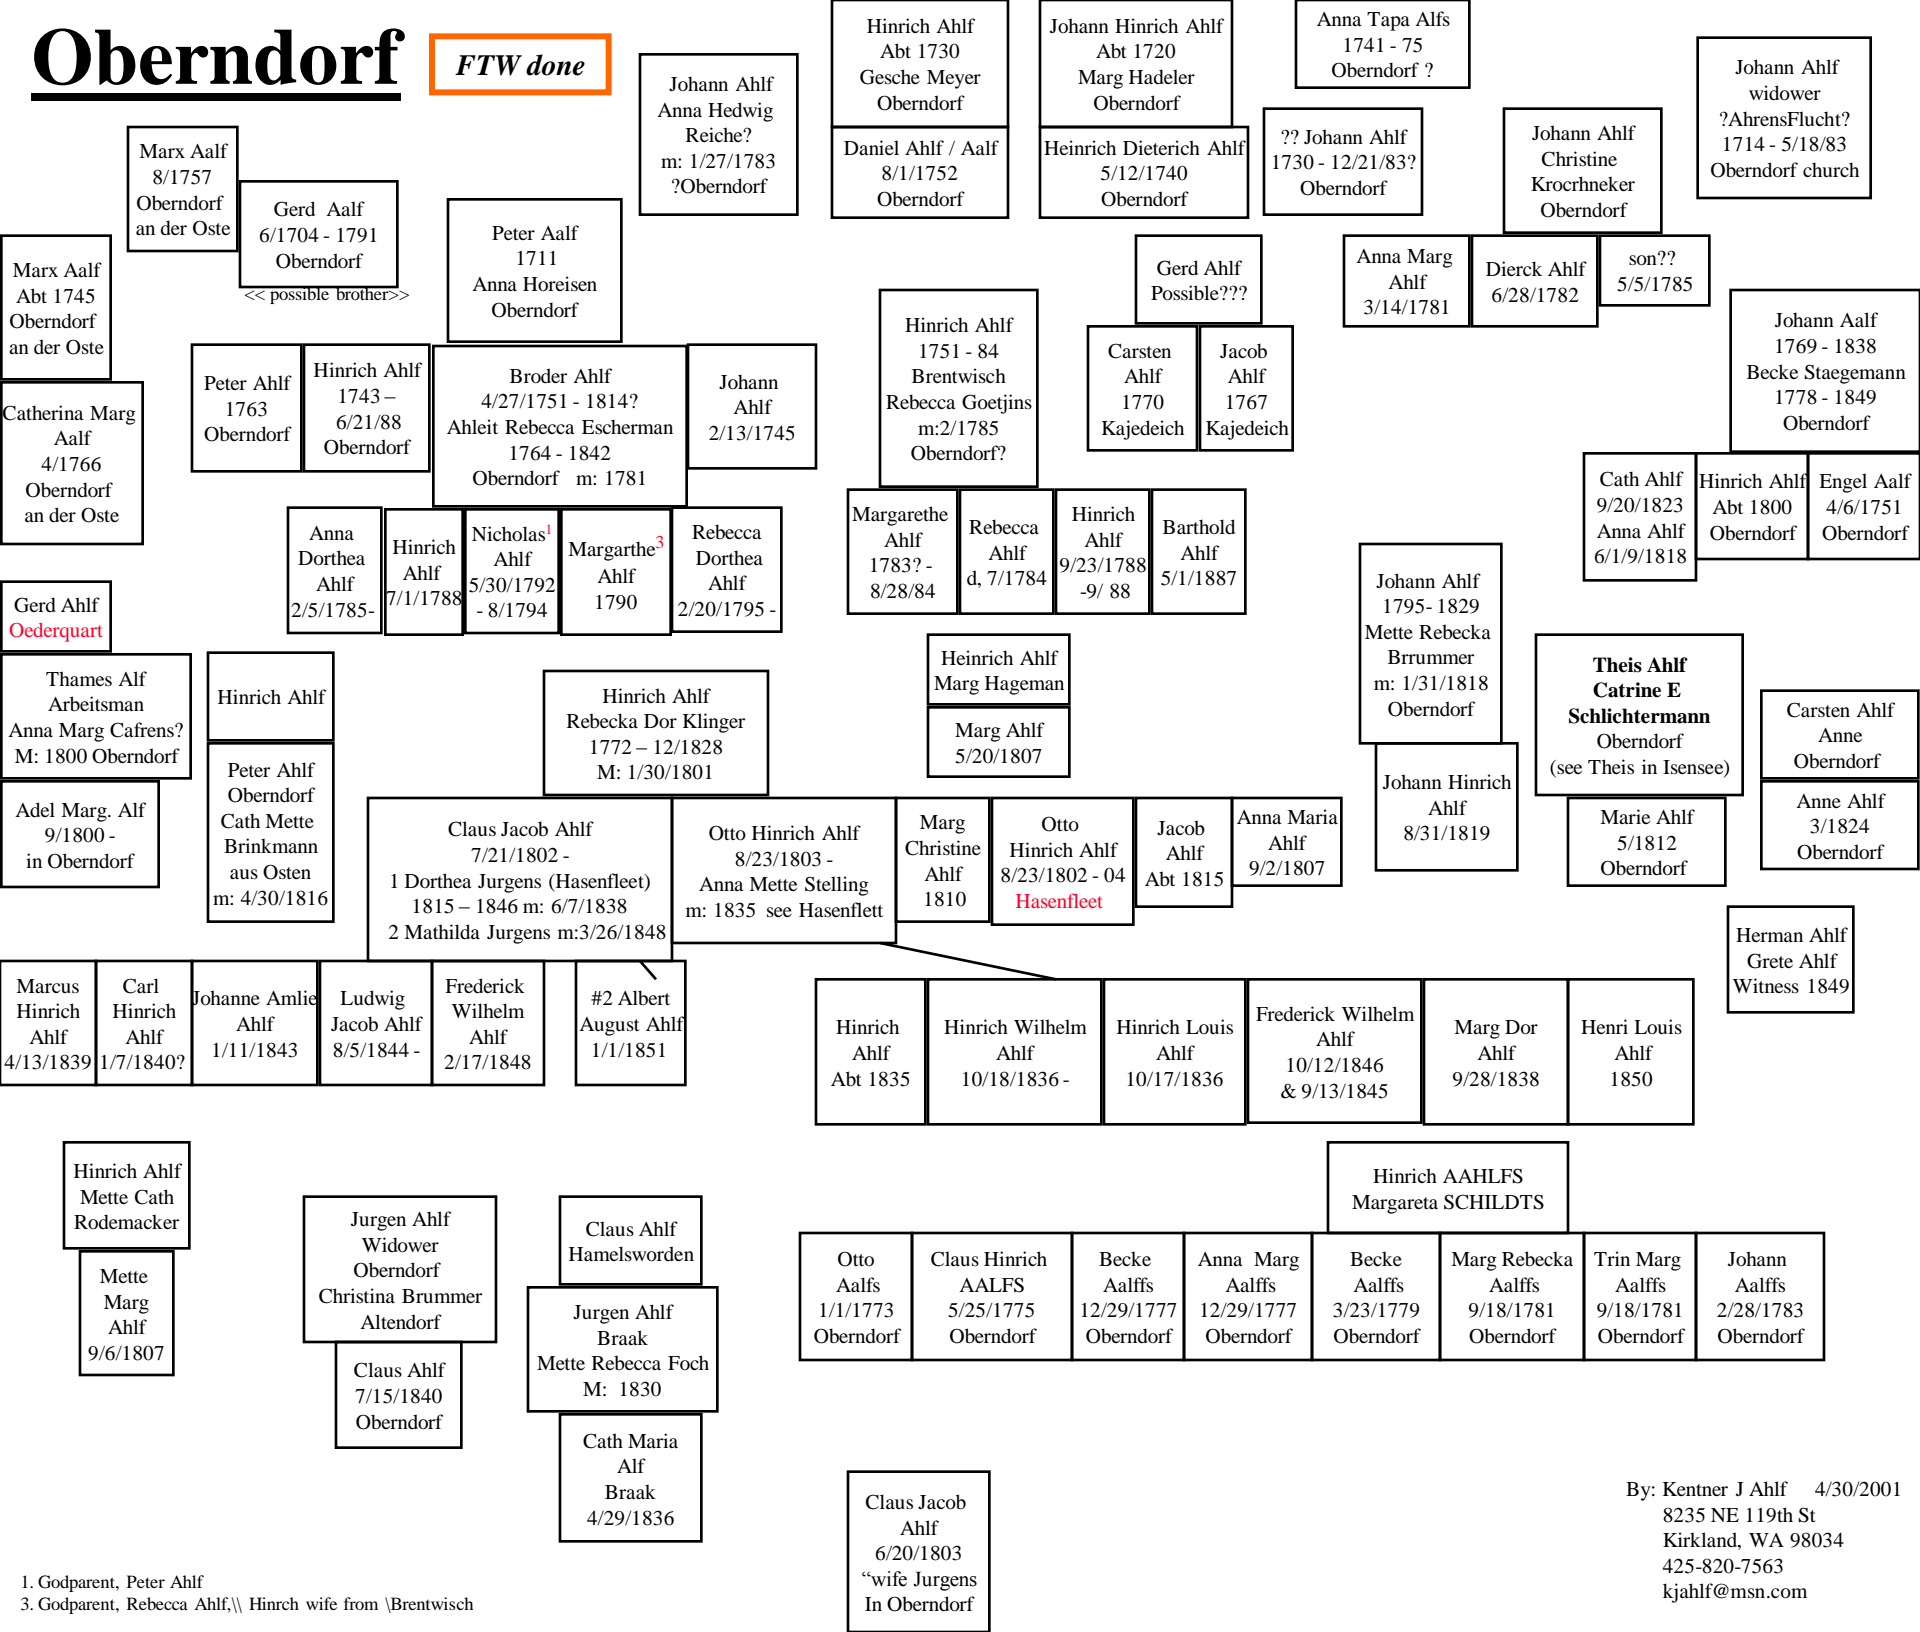

Oberndorf

FTW done

By: Kentner J Ahlf 4/30/2001
8235 NE 119th St
Kirkland, WA 98034
425-820-7563
kjahlf@msn.com

1. Godparent, Peter Ahlf
3. Godparent, Rebecca Ahlf, \\ Hinrch wife from \\Brentwisch