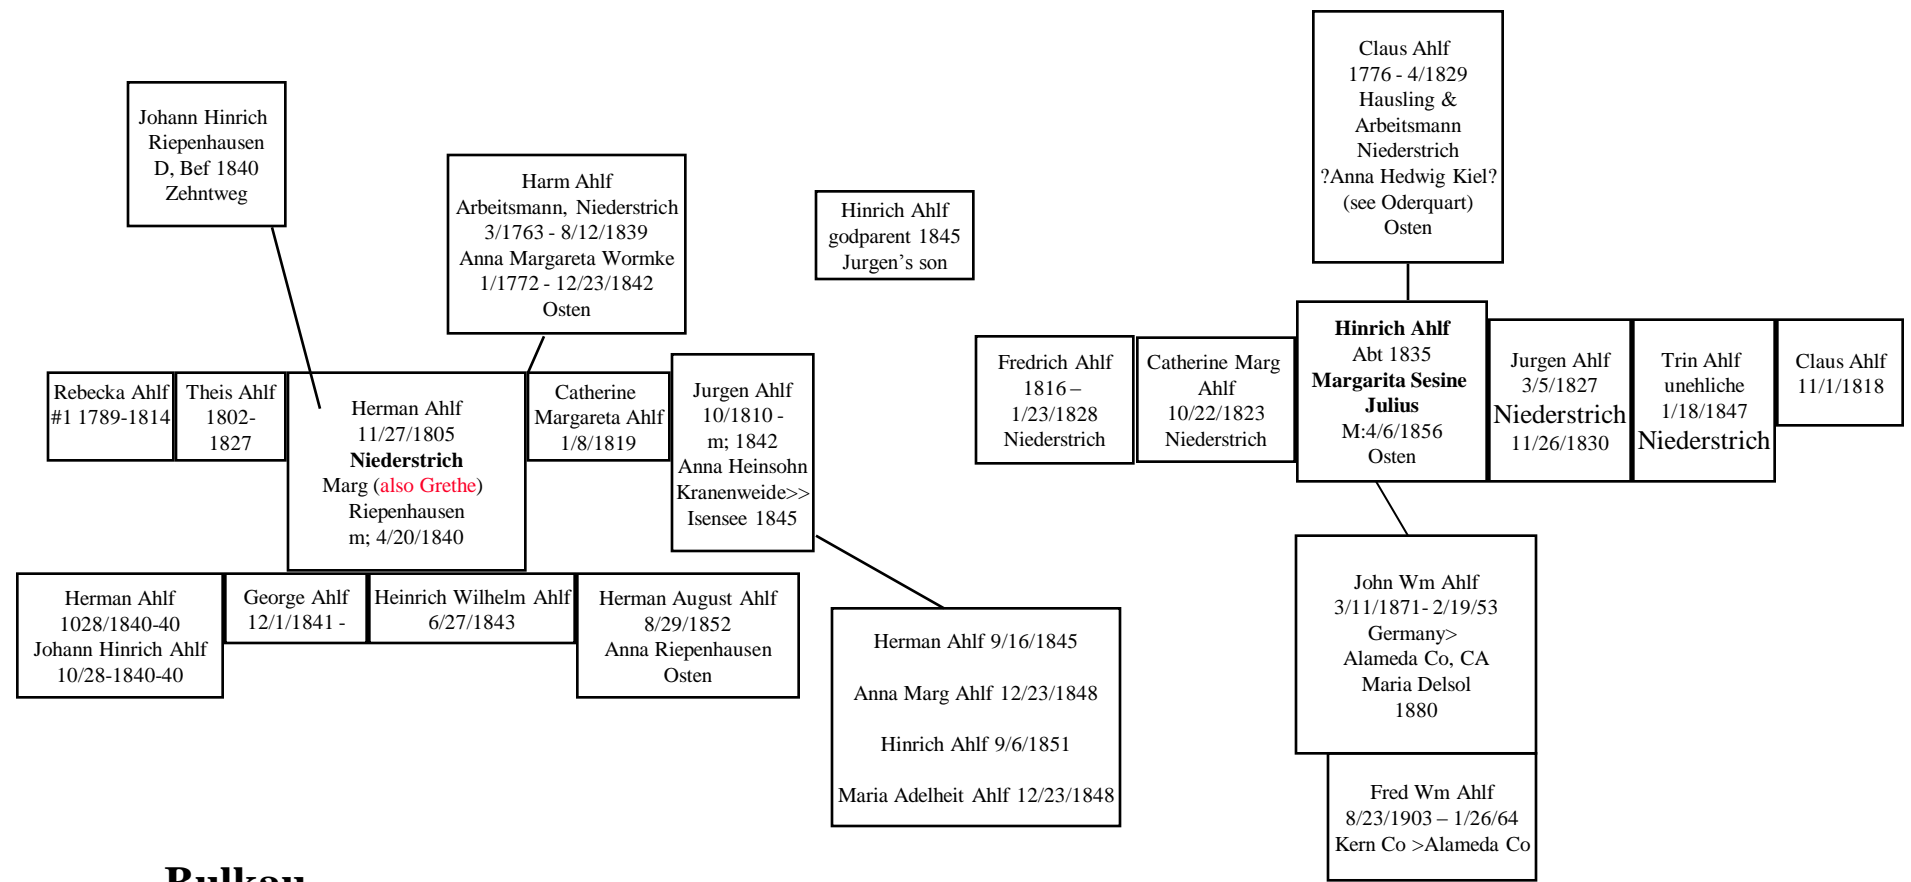

Niederstrich

FTW done

Neidersteich is next to Isensee
later Nord Isensee?